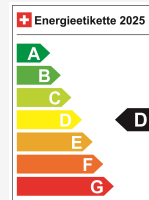

Localisation du véhicule

Aathal

Autoshow Aathal AG
Zürichstrasse 47
8607 Aathal
Planifier sur Google Maps

Efficacité énergétique & consommation

Consommation Note* D
Émissions de CO2 125 g/km
Consommation combinée 5.5 l/100 km