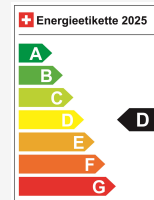

## Caractéristiques techniques

Portes / Places	5 / 5
Couleur intérieure	Schwarz
Cylindrée	999 cm <sup>3</sup>
Cylindre	3
Hp	110 hp
Verbrauch in l/100 km	0/0/5.5 (Stadt/Land/Total)
Elektrische Reichweite	keine Angabe
Kapazität der Batterie	keine Angabe
Stromverbrauch	keine Angabe
Internal Number	68418
Ab MFK	Ja

## Efficacité énergétique & consommation

Consommation Note\* D  
Émissions de CO2 125 g/km  
Consommation combinée 5.5 l/100 km