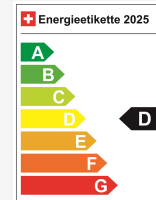

Localisation du véhicule

Aathal

Autoshow Aathal AG
Zürichstrasse 47
8607 Aathal
Planifier sur Google Maps

Efficacité énergétique & consommation

Consommation Note*	D
Émissions de CO2	120 g/km
Consommation combinée	5.3 l/100 km