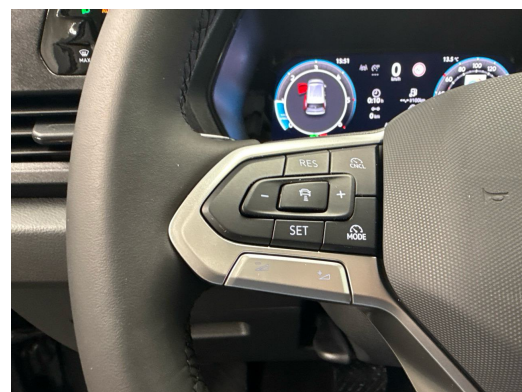

Remarques

AUSSTATTUNG NEUSTES MODELL • Panodach • Assistenzpaket • 17"Alu • ACC • RF-Kamera • 2x Schiebetür • Klimatronic • Navi Connect • Full LED • Keyless • PDC+ • Multifunk.-Lenkrad & Tiptronic • Smartphone Integration • Virtual Cockpit • Klapptisch • Touchscreen • Tempomat ACC • Spur- & Totwinkelassistent • E-Call Notrufsystem • Aktiver Bremsassistent • Reifendruckkontrolle • Verkehrsschilderkennung • ZV mit Fernbedienung • Erweiterte Fahreraufmerksamkeits- & Müdigkeitserkennung • Front-Querverkehrsassistent • Frontkollisionswarnung mit Bremsfunktion für Fahrzeuge/Fussgänger & Radfahrer • Notlenkassistent & Abbiegeassistent • Rear Traffic Alert und Ausstiegswarnung • Vorausschauende Geschwindigkeitsbegrenzung • Innen- & Aussenspiegel aut. Abblendbar • Licht- & Regensensor • Mittelarmlehne • ISOFIX Kindersitzvorrichtung • Android & Apple CarPlay • Bluetooth-Telefonanlage • DAB+ • ESP & ABS • Start-/Stop-System • Aussenspiegel heizbar/el. verstell- & einklappbar • Vorbereitung für die 3. Sitzreihe • Privacy-Verglasung • etc.! • Irrtümer, Änderungen und Zwischenverkauf vorbehalten! • Sous réserve d'erreurs, de modifications et de vente intermédiaire !, etc.! **Wir können liefern 400 Autos, 30 Marken sind sofort lieferbar** Bei uns sind 400 Autos aus 30 Marken sofort ab Lager lieferbar. Profitieren Sie von unseren schweizweit dauerhaft günstigen Preisen. Es sprechen viele Gründe dafür, jetzt bei uns vorbeizukommen und sich Ihr Traumauto auszusuchen: -Finden Sie alle Marken und Modelle dank unserer herstellerunabhängigen Fahrzeugauswahl von Neu- und Vorführwagen -Wir sind Ihr starker Partner für die passende Finanzierung, Garantie, Versicherung sowie Service-Pakete Ihres neuen Wunschautos -Alle Fahrzeuge inklusive TCS-Mitgliedschaft -Alle Fahrzeuge inklusive schweizweit gültiger Occasions-Garantie 12 Monate oder sogar mit fortlaufender Herstellergarantie -Wir tauschen Ihr altes Fahrzeug bei uns ein -frei zugängliche Ausstellung an 365 Tagen im Jahr während 24 Stunden am Tag, unser 5'000m2 grosser Ausstellungsplatz ist zudem hell beleuchtet und es sind genügend Kundenparkplätze für Sie da -Immer für Sie da - Ihr persönlicher Ansprechpartner unterstützt Sie in allen Themen rund um Ihr Auto wie zum Beispiel kostengünstige Winterbereifung oder Anhängerkupplungen -Für Service und Reparaturen steht unser regionaler Partnerbetrieb für Sie bereit - auch per online Terminplaner