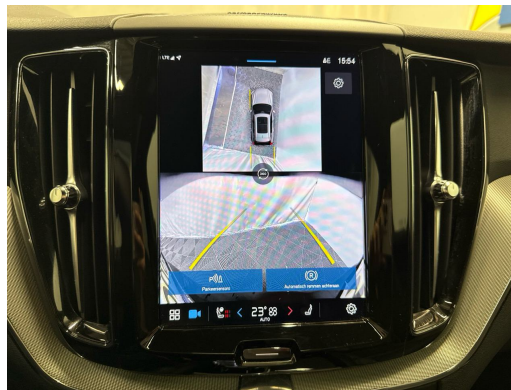

Remarques

AUSSTATTUNG Panodach • 21"Alu • 360°Kamera • Leder & Memory-Paket • Navi+ • Head-Up Display • Full LED • ACC • Assistenzpaket+ • PDC+ • el. Heckklappe • Keyless • Klimatronic • RF-Kamera • Sportsitze heizbar vorne & hinten • Kindersitze integriert • Drive Mode Select • Smartphone Integration & Wireless Charger • Premium Sound System • Tempomat ACC • Touchscreen • Spurassistent • Totwinkelassistent • Bergan/abfahrassistent • Müdigkeitserkennung • E-Call Notrufsystem • Reifendruckkontrolle • Aktiver Bremsassistent • Innen- & Aussenspiegel aut. Abblendbar • Licht- & Regensensor • Aussenspiegel heizbar/el. verstell- & einklappbar • LED Nebelscheinwerfer • Android & Apple CarPlay • Smartphone Integration • Bluetooth-Telefonanlage • DAB+ • ISOFIX Kindersitzvorrichtung • ESP & ABS • Start-/Stop-System • Privacy-Verglasung • etc.!, • Irrtümer, Änderungen und Zwischenverkauf vorbehalten! • Sous réserve d'erreurs, de modifications et de vente intermédiaire!, etc.! **Wir können liefern 400 Autos, 30 Marken sind sofort lieferbar** Bei uns sind 400 Autos aus 30 Marken sofort ab Lager lieferbar. Profitieren Sie von unseren schweizweit dauerhaft günstigen Preisen. Es sprechen viele Gründe dafür, jetzt bei uns vorbeizukommen und sich Ihr Traumauto auszusuchen: -Finden Sie alle Marken und Modelle dank unserer herstellerunabhängigen Fahrzeugauswahl von Neu- und Vorführwagen -Wir sind Ihr starker Partner für die passende Finanzierung, Garantie, Versicherung sowie Service-Pakete Ihres neuen Wunschautos -Alle Fahrzeuge inklusive TCS-Mitgliedschaft -Alle Fahrzeuge inklusive schweizweit gültiger Occasions-Garantie 12 Monate oder sogar mit fortlaufender Herstellergarantie -Wir tauschen Ihr altes Fahrzeug bei uns ein -frei zugängliche Ausstellung an 365 Tagen im Jahr während 24 Stunden am Tag, unser 5'000m2 grosser Ausstellungsplatz ist zudem hell beleuchtet und es sind genügend Kundenparkplätze für Sie da -Immer für Sie da - Ihr persönlicher Ansprechpartner unterstützt Sie in allen Themen rund um Ihr Auto wie zum Beispiel kostengünstige Winterbereifung oder Anhängerkupplungen -Für Service und Reparaturen steht unser regionaler Partnerbetrieb für Sie bereit - auch per online Terminplaner