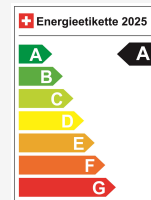

Prix de vente CHF 5'900.-

À partir de / mois CHF 0.00

Prix neuf **34'150** / Preisvorteil **CHF 28'250.-**

Caractéristiques techniques

Portes / Places	5 / 5
Couleur intérieure	Schwarz
Cylindrée	1'984 cm ³
Cylindre	5
Hp	150 hp
Leergewicht	1'573 kg
Verbrauch in l/100 km	5.3/3.8/4.3 (Stadt/Land/Total)
Internal Number	99697
Ab MFK	Nein
Direkt-/Parallelimport	Ja

Localisation du véhicule

Aathal

Autoshow Aathal AG
Zürichstrasse 47
8607 Aathal
Planifier sur Google Maps

Efficacité énergétique & consommation

Consommation Note* **A**
Émissions de CO2 **114 g/km**
Consommation combinée **4.3 l/100 km**