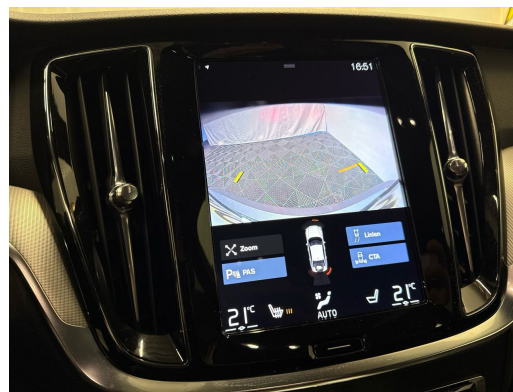

Remarques

AUSSTATTUNG Navi • LED • Alu 19“ • Leder Sportsitze el. verstellbar mit Memory/beheizbar • Virtual Cockpit • Rückfahrkamera • Tempomat • Harmann Kardon Sound • Lenkrad- & Frontscheibenheizung • Spur- & Totwinkelassistent • Android & Apple CarPlay • Klimatronic • Vorklimatisierung • Parksensoren vorne & hinten • Drive Mode Select • Bluetooth®-Schnittstelle • Freisprecheinrichtung • Multifunkt. Lenkrad mit Wippschaltung • Kurvenlicht • Keyless • ESP • Fernlichtassistent • Verkehrsschilderkennung • LED-Nebelscheinwerfer mit Abbiegelicht • el. Kindersicherung • Start-/Stop-System • ISOFIX Kindersitzvorrichtung • DAB • Seiten- & Heckscheibe dunkel getönt • etc.! • Irrtümer, Änderungen und Zwischenverkauf vorbehalten! • Sous réserve d'erreurs, de modifications et de vente intermédiaire !, etc.! **Wir können liefern 400 Autos, 30 Marken sind sofort lieferbar** Bei uns sind 400 Autos aus 30 Marken sofort ab Lager lieferbar. Profitieren Sie von unseren schweizweit dauerhaft günstigen Preisen. Es sprechen viele Gründe dafür, jetzt bei uns vorbeizukommen und sich Ihr Traumauto auszusuchen: -Finden Sie alle Marken und Modelle dank unserer herstellerunabhängigen Fahrzeugauswahl von Neu- und Vorfühwagen -Wir sind Ihr starker Partner für die passende Finanzierung, Garantie, Versicherung sowie Service-Pakete Ihres neuen Wunschautos -Alle Fahrzeuge inklusive TCS-Mitgliedschaft -Alle Fahrzeuge inklusive schweizweit gültiger Occasions-Garantie 12 Monate oder sogar mit fortlaufender Herstellergarantie -Wir tauschen Ihr altes Fahrzeug bei uns ein -frei zugängliche Ausstellung an 365 Tagen im Jahr während 24 Stunden am Tag, unser 5'000m2 grosser Ausstellungsplatz ist zudem hell beleuchtet und es sind genügend Kundenparkplätze für Sie da -Immer für Sie da - Ihr persönlicher Ansprechpartner unterstützt Sie in allen Themen rund um Ihr Auto wie zum Beispiel kostengünstige Winterbereifung oder Anhängerkupplungen -Für Service und Reparaturen steht unser regionaler Partnerbetrieb für Sie bereit - auch per online Terminplaner