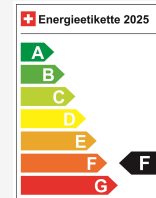

Localisation du véhicule

Aathal

Autoshow Aathal AG
Zürichstrasse 47
8607 Aathal
Planifier sur Google Maps

Efficacité énergétique & consommation

Consommation Note* **F**
Émissions de CO2 **155 g/km**
Consommation combinée **6.8 l/100 km**