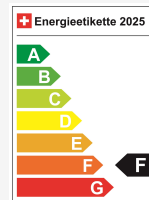

Efficacité énergétique & consommation

Consommation Note* F

Émissions de CO2 155 g/km

Consommation combinée 6.8 l/100 km