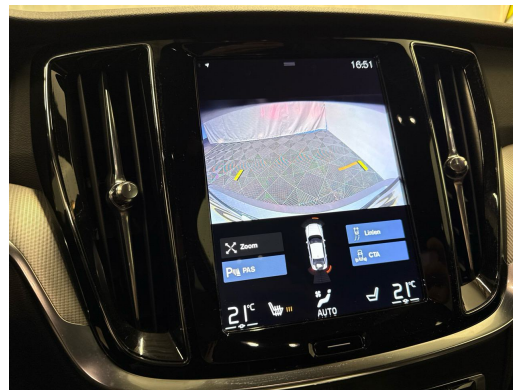

Remarques

AUSSTATTUNG Navi • LED • Alu 19“ • Leder Sportsitze el. verstellbar mit Memory/beheizbar • Virtual Cockpit • Rückfahrkamera • Tempomat • Harmann Kardon Sound • Lenkrad- & Frontscheibenheizung • Spur- & Totwinkelassistent • Android & Apple CarPlay • Klimatronic • Vorklimatisierung • Parksensoren vorne & hinten • Drive Mode Select • Bluetooth®-Schnittstelle • Freisprecheinrichtung • Multifunkt. Lenkrad mit Wippschaltung • Kurvenlicht • Keyless • ESP • Fernlichtassistent • Verkehrsschilderkennung • LED-Nebelscheinwerfer mit Abbiegelicht • el. Kindersicherung • Start-/Stop-System • ISOFIX Kindersitzvorrichtung • DAB • Seiten- & Heckscheibe dunkel getönt • etc.! • Irrtümer, Änderungen und Zwischenverkauf vorbehalten! • Sous réserve d'erreurs, de modifications et de vente intermédiaire !, etc.! **Wir können liefern 400 Autos, 30 Marken sind sofort lieferbar** Bei uns sind 400 Autos aus 30 Marken sofort ab Lager lieferbar. Profitieren Sie von unseren schweizweit dauerhaft günstigen Preisen. Es sprechen viele Gründe dafür, jetzt bei uns vorbeizukommen und sich Ihr Traumauto auszusuchen: -Finden Sie alle Marken und Modelle dank unserer herstellerunabhängigen Fahrzeugauswahl von Neu- und Vorführgewagen -Wir sind Ihr starker Partner für die passende Finanzierung, Garantie, Versicherung sowie Service-Pakete Ihres neuen Wunschautos -Alle Fahrzeuge inklusive TCS-Mitgliedschaft -Alle Fahrzeuge inklusive schweizweit gültiger Occasions-Garantie 12 Monate oder sogar mit fortlaufender Herstellergarantie -Wir tauschen Ihr altes Fahrzeug bei uns ein -frei zugängliche Ausstellung an 365 Tagen im Jahr während 24 Stunden am Tag, unser 5'000m2 grosser Ausstellungsplatz ist zudem hell beleuchtet und es sind genügend Kundenparkplätze für Sie da -Immer für Sie da - Ihr persönlicher Ansprechpartner unterstützt Sie in allen Themen rund um Ihr Auto wie zum Beispiel kostengünstige Winterbereifung oder Anhängerkupplungen -Für Service und Reparaturen steht unser regionaler Partnerbetrieb für Sie bereit - auch per online Terminplaner