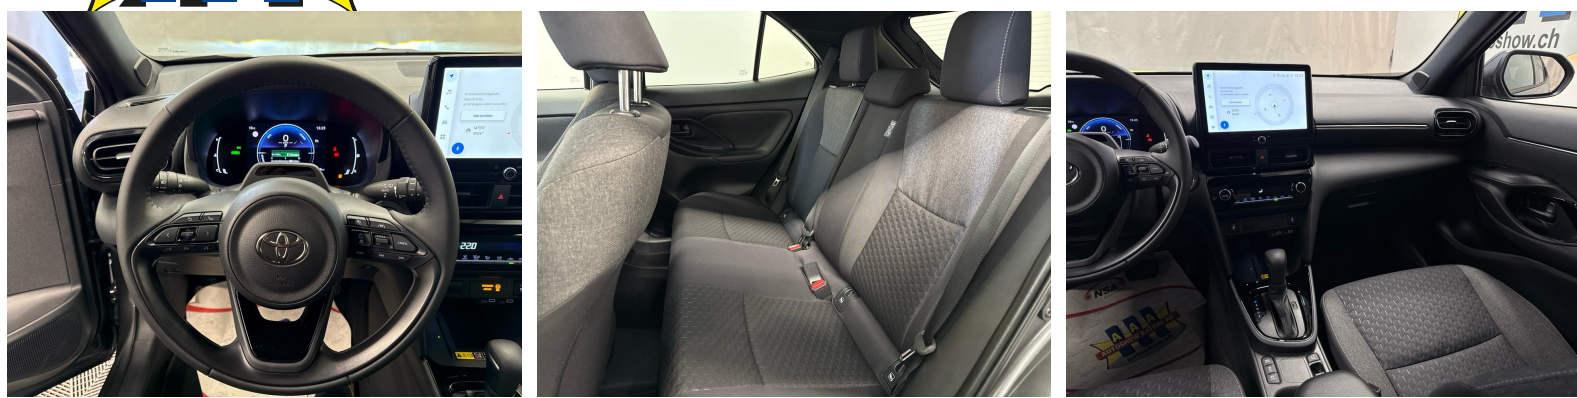

Remarques

AUSSTATTUNG NEUSTES MODELL 2026 • 10 Jahre Werksgarantie • Navi Toyota Connect • ACC • Full LED • Assistenzpaket • Sportsitze heizbar • 17" Alu • Klimatronic • RF-Kamera • PDC+ • Keyless • Smartphone Integration & Wireless Charger • Drive Select & EV Mode • Sport-Multif.-Lenkrad & Tiptronic • Virtual Cockpit • Touchscreen • Licht- & Regensensor • Fernlichtassistent • Spurassistent • Tempomat ACC • Auto-Hold • Müdigkeitserkennung • E-Call Notrufsystem • Aktiver Bremsassistent • Bergan/abfahrassistent • Reifendruckkontrolle • Verkehrsschilderkennung • Android & Apple CarPlay • Smartphone Integration • Bluetooth-Telefonanlage • DAB+ • ISOFIX Kindersitzvorrichtung • Innen- & Aussenspiegel aut. Abblendbar • Aussenspiegel heizbar/el. verstell- & einklappbar • Mittelarmlehne • ZV mit Fernbedienung • ESP & ABS • Start-/Stop-System • Privacy-Verglasung • etc.! • Irrtümer, Änderungen und Zwischenverkauf vorbehalten! • Sous réserve d'erreurs, de modifications et de vente intermédiaire!, etc.! **Wir können liefern 400 Autos, 30 Marken sind sofort lieferbar** Bei uns sind 400 Autos aus 30 Marken sofort ab Lager lieferbar. Profitieren Sie von unseren schweizweit dauerhaft günstigen Preisen. Es sprechen viele Gründe dafür, jetzt bei uns vorbeizukommen und sich Ihr Traumauto auszusuchen: -Finden Sie alle Marken und Modelle dank unserer herstellerunabhängigen Fahrzeugauswahl von Neu- und Vorführwagen -Wir sind Ihr starker Partner für die passende Finanzierung, Garantie, Versicherung sowie Service-Pakete Ihres neuen Wunschautos -Alle Fahrzeuge inklusive TCS-Mitgliedschaft -Alle Fahrzeuge inklusive schweizweit gültiger Occasions-Garantie 12 Monate oder sogar mit fortlaufender Herstellergarantie -Wir tauschen Ihr altes Fahrzeug bei uns ein -frei zugängliche Ausstellung an 365 Tagen im Jahr während 24 Stunden am Tag, unser 5'000m2 grosser Ausstellungsplatz ist zudem hell beleuchtet und es sind genügend Kundenparkplätze für Sie da -Immer für Sie da - Ihr persönlicher Ansprechpartner unterstützt Sie in allen Themen rund um Ihr Auto wie zum Beispiel kostengünstige Winterbereifung oder Anhängerkupplungen -Für Service und Reparaturen steht unser regionaler Partnerbetrieb für Sie bereit - auch per online Terminplaner