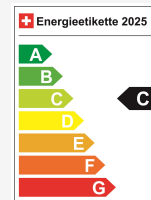

Efficacité énergétique & consommation

Consommation Note*	C
Émissions de CO2	100 g/km
Consommation combinée	4.4 l/100 km