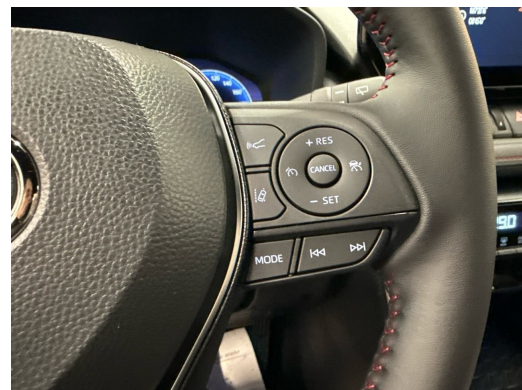

Atelier de peinture

Remarque: L'équipement réel peut différer de l'équipement publié

Ausstattung

Hinweis: Die effektive Ausstattung kann von der publizierten Ausstattung abweichen

Remarques

AUSSTATTUNG NEUSTES MODELL • 10 Jahre Werksgarantie • Navi Toyota Connect • Full LED • Assistenzpaket • el. Heckklappe • Keyless • 18"Alu • Sportsitze heizbar & el. verstellbar • RF-Kamera • Smartphone Integration • Tempomat ACC • PDC+ • Toyota Smart Connect • Virtual Cockpit • Sport-Multifunk.-Lenkrad • Drive Mode Select • Spur- & Totwinkelassistent • Fernlichtassistent • Müdigkeitserkennung • Berganfahrassistent • Pre-Collision-System mit Fussgänger- und Radfahrererkennung • Aktiver Bremsassistent • Innen- & Aussenspiegel aut. Abblendbar • Licht- & Regensensor • Nebelscheinwerfer • ZV mit Fernbedienung • 220V-Steckdose im Kofferraum • Anhänger-Stabilitätskontrolle • Bluetooth-Telefonanlage • DAB+ • Android & Apple CarPlay • Aussenspiegel heizbar/el. verstell- & einklappbar • 7x Airbags • ESP & ABS • Start-/Stop-System • Privacy-Verglasung • etc., , • Sie haben noch keine Ladestation? Die sichere Lösung ist eine Heimpladestation • die Sie bei unserem Partner kaufen & installieren lassen können! Weiter Informationen finden Sie auf unserer Homepage. • Irrtümer, Änderungen und Zwischenverkauf vorbehalten! • Sous réserve d'erreurs, de modifications et de vente intermédiaire !, etc.! **Wir können liefern 400 Autos, 30 Marken sind sofort lieferbar** Bei uns sind 400 Autos aus 30 Marken sofort ab Lager lieferbar. Profitieren Sie von unseren schweizweit dauerhaft günstigen Preisen. Es sprechen viele Gründe dafür, jetzt bei uns vorbeizukommen und sich Ihr Traumauto auszusuchen: -Finden Sie alle Marken und Modelle dank unserer herstellerunabhängigen Fahrzeugauswahl von Neu- und Vorführwagen -Wir sind Ihr starker Partner für die passende Finanzierung, Garantie, Versicherung sowie Service-Pakete Ihres neuen Wunschautos -Alle Fahrzeuge inklusive TCS-Mitgliedschaft -Alle Fahrzeuge inklusive schweizweit gültiger Occasions-Garantie 12 Monate oder sogar mit fortlaufender Herstellergarantie -Wir tauschen Ihr altes Fahrzeug bei uns ein -frei zugängliche Ausstellung an 365 Tagen im Jahr während 24 Stunden am Tag, unser 5'000m2 grosser Ausstellungsplatz ist zudem hell beleuchtet und es sind genügend Kundenparkplätze für Sie da -Immer für Sie da - Ihr persönlicher Ansprechpartner unterstützt Sie in allen Themen rund um Ihr Auto wie zum Beispiel kostengünstige Winterbereifung oder Anhängerkupplungen -Für Service und Reparaturen steht unser regionaler Partnerbetrieb für Sie bereit - auch per online Terminplaner