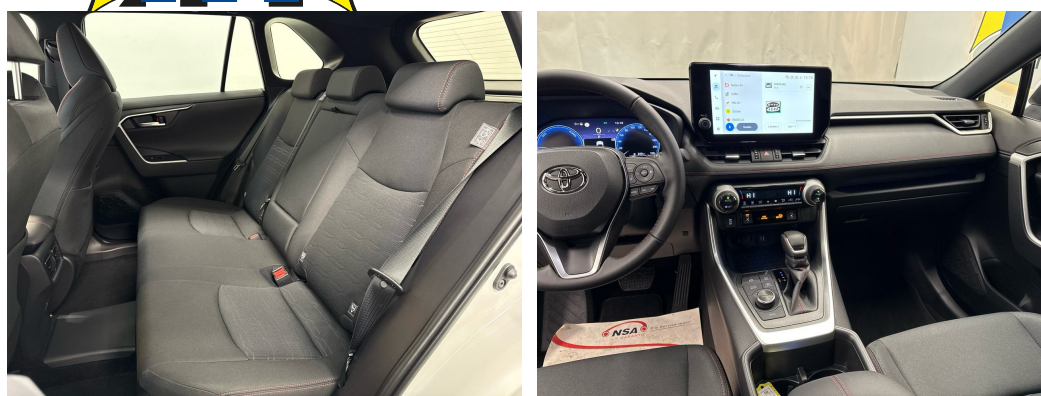

Remarques

AUSSTATTUNG NEUSTES MODELL • 10 Jahre Werksgarantie • Navi Toyota Connect • Full LED • Assistenzpaket • el. Heckklappe • Keyless • Sportsitze heizbar & el. verstellbar • 18"Alu • RF-Kamera • Smartphone Integration • Tempomat ACC • PDC+ • Toyota Smart Connect • Virtual Cockpit • Sport-Multifunk.-Lenkrad • Drive Mode Select • Spur- & Totwinkelassistent • Fernlichtassistent • Müdigkeitserkennung • Berganfahrassistent • Pre-Collision-System mit Fussgänger- und Radfahrererkennung • Aktiver Bremsassistent • Innen- & Aussenspiegel aut. Abblendbar • Licht- & Regensensor • Nebelscheinwerfer • ZV mit Fernbedienung • 220V-Steckdose im Kofferraum • Anhänger-Stabilitätskontrolle • Bluetooth-Telefonanlage • DAB+ • Android & Apple CarPlay • Aussenspiegel heizbar/el. verstell- & einklappbar • 7x Airbags • ESP & ABS • Start-/Stop-System • Privacy-Verglasung • etc.!, , • Sie haben noch keine Ladestation? Die sichere Lösung ist eine Heimpladestation • die Sie bei unserem Partner kaufen & installieren lassen können! Weiter Informationen finden Sie auf unserer Homepage. • Irrtümer, Änderungen und Zwischenverkauf vorbehalten! • Sous réserve d'erreurs, de modifications et de vente intermédiaire !, etc.! **Wir können liefern 400 Autos, 30 Marken sind sofort lieferbar** Bei uns sind 400 Autos aus 30 Marken sofort ab Lager lieferbar. Profitieren Sie von unseren schweizweit dauerhaft günstigen Preisen. Es sprechen viele Gründe dafür, jetzt bei uns vorbeizukommen und sich Ihr Traumauto auszusuchen: -Finden Sie alle Marken und Modelle dank unserer herstellerunabhängigen Fahrzeugauswahl von Neu- und Vorführwagen -Wir sind Ihr starker Partner für die passende Finanzierung, Garantie, Versicherung sowie Service-Pakete Ihres neuen Wunschautos -Alle Fahrzeuge inklusive TCS-Mitgliedschaft -Alle Fahrzeuge inklusive schweizweit gültiger Occasions-Garantie 12 Monate oder sogar mit fortlaufender Herstellergarantie -Wir tauschen Ihr altes Fahrzeug bei uns ein -frei zugängliche Ausstellung an 365 Tagen im Jahr während 24 Stunden am Tag, unser 5'000m² grosser Ausstellungsplatz ist zudem hell beleuchtet und es sind genügend Kundenparkplätze für Sie da -Immer für Sie da - Ihr persönlicher Ansprechpartner unterstützt Sie in allen Themen rund um Ihr Auto wie zum Beispiel kostengünstige Winterbereifung oder Anhängerkupplungen -Für Service und Reparaturen steht unser regionaler Partnerbetrieb für Sie bereit - auch per online Terminplaner