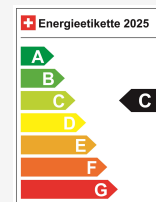

Efficacité énergétique & consommation

Consommation Note*	C
Émissions de CO2	22 g/km
Consommation combinée	1 l/100 km