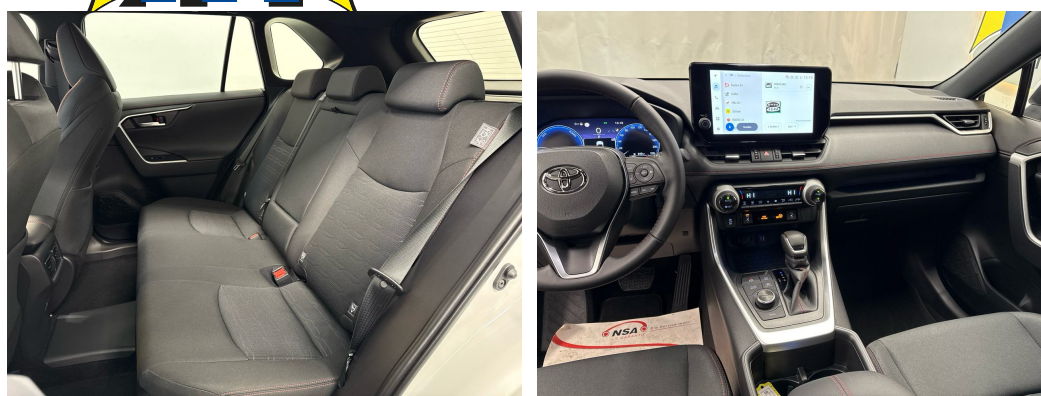

Ausstattung

Hinweis: Die effektive Ausstattung kann von der publizierten Ausstattung abweichen

Remarques

AUSSTATTUNG NEUSTES MODELL • 10 Jahre Werksgarantie • Navi Toyota Connect • Full LED • Assistenzpaket • el. Heckklappe • Keyless • 18"Alu • Sportsitze heizbar & el. verstellbar • RF-Kamera • Smartphone Integration • Tempomat ACC • PDC+ • Toyota Smart Connect • Virtual Cockpit • Sport-Multifunk.-Lenkrad • Drive Mode Select • Spur- & Totwinkelassistent • Fernlichtassistent • Müdigkeitserkennung • Berganfahrassistent • Pre-Collision-System mit Fussgänger- und Radfahrererkennung • Aktiver Bremsassistent • Innen- & Aussenspiegel aut. Abblendbar • Licht- & Regensensor • Nebelscheinwerfer • ZV mit Fernbedienung • 220V-Steckdose im Kofferraum • Anhänger-Stabilitätskontrolle • Bluetooth-Telefonanlage • DAB+ • Android & Apple CarPlay • Aussenspiegel heizbar/el. verstell- & einklappbar • 7x Airbags • ESP & ABS • Start-/Stop-System • Privacy-Verglasung • etc.!, , • Sie haben noch keine Ladestation? Die sichere Lösung ist eine Heimpladestation • die Sie bei unserem Partner kaufen & installieren lassen können! Weiter Informationen finden Sie auf unserer Homepage. • Irrtümer, Änderungen und Zwischenverkauf vorbehalten! • Sous réserve d'erreurs, de modifications et de vente intermédiaire !, etc.! **Wir können liefern 400 Autos, 30 Marken sind sofort lieferbar** Bei uns sind 400 Autos aus 30 Marken sofort ab Lager lieferbar. Profitieren Sie von unseren schweizweit dauerhaft günstigen Preisen. Es sprechen viele Gründe dafür, jetzt bei uns vorbeizukommen und sich Ihr Traumauto auszusuchen: -Finden Sie alle Marken und Modelle dank unserer herstellerunabhängigen Fahrzeugauswahl von Neu- und Vorführwagen -Wir sind Ihr starker Partner für die passende Finanzierung, Garantie, Versicherung sowie Service-Pakete Ihres neuen Wunschautos -Alle Fahrzeuge inklusive TCS-Mitgliedschaft -Alle Fahrzeuge inklusive schweizweit gültiger Occasions-Garantie 12 Monate oder sogar mit fortlaufender Herstellergarantie -Wir tauschen Ihr altes Fahrzeug bei uns ein -frei zugängliche Ausstellung an 365 Tagen im Jahr während 24 Stunden am Tag, unser 5'000m2 grosser Ausstellungsplatz ist zudem hell beleuchtet und es sind genügend Kundenparkplätze für Sie da -Immer für Sie da - Ihr persönlicher Ansprechpartner unterstützt Sie in allen Themen rund um Ihr Auto wie zum Beispiel kostengünstige Winterbereifung oder Anhängerkupplungen -Für Service und Reparaturen steht unser regionaler Partnerbetrieb für Sie bereit - auch per online Terminplaner