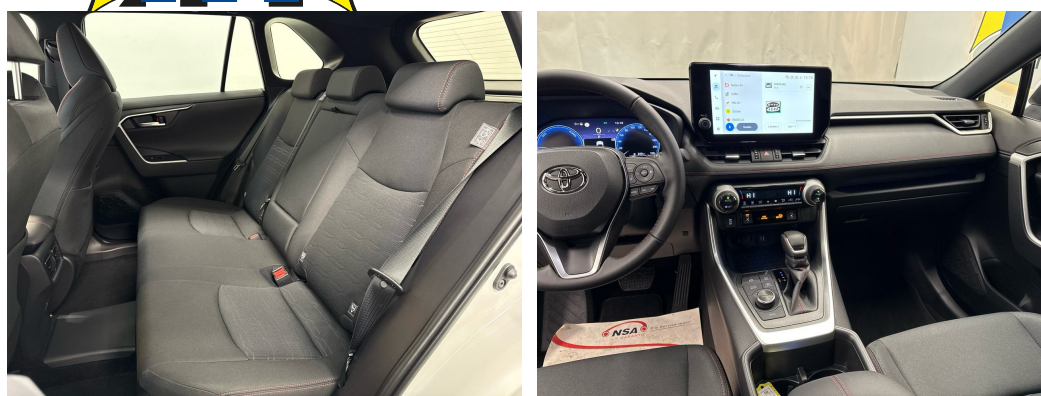

## Remarques

AUSSTATTUNG NEUSTES MODELL • 10 Jahre Werksgarantie • Navi Toyota Connect • Full LED • Assistenzpaket • el. Heckklappe • Keyless • 18"Alu • Sportsitze heizbar & el. verstellbar • RF-Kamera • Smartphone Integration • Tempomat ACC • PDC+ • Toyota Smart Connect • Virtual Cockpit • Sport-Multifunk.-Lenkrad • Drive Mode Select • Spur- & Totwinkelassistent • Fernlichtassistent • Müdigkeitserkennung • Berganfahrassistent • Pre-Collision-System mit Fussgänger- und Radfahrererkennung • Aktiver Bremsassistent • Innen- & Aussenspiegel aut. Abblendbar • Licht- & Regensensor • Nebelscheinwerfer • ZV mit Fernbedienung • 220V-Steckdose im Kofferraum • Anhänger-Stabilitätskontrolle • Bluetooth-Telefonanlage • DAB+ • Android & Apple CarPlay • Aussenspiegel heizbar/el. verstell- & einklappbar • 7x Airbags • ESP & ABS • Start-/Stop-System • Privacy-Verglasung • etc.!, , • Sie haben noch keine Ladestation? Die sichere Lösung ist eine Heimpladestation • die Sie bei unserem Partner kaufen & installieren lassen können! Weiter Informationen finden Sie auf unserer Homepage. • Irrtümer, Änderungen und Zwischenverkauf vorbehalten! • Sous réserve d'erreurs, de modifications et de vente intermédiaire !, etc.! **Wir können liefern 400 Autos, 30 Marken sind sofort lieferbar** Bei uns sind 400 Autos aus 30 Marken sofort ab Lager lieferbar. Profitieren Sie von unseren schweizweit dauerhaft günstigen Preisen. Es sprechen viele Gründe dafür, jetzt bei uns vorbeizukommen und sich Ihr Traumauto auszusuchen: -Finden Sie alle Marken und Modelle dank unserer herstellerunabhängigen Fahrzeugauswahl von Neu- und Vorführwagen -Wir sind Ihr starker Partner für die passende Finanzierung, Garantie, Versicherung sowie Service-Pakete Ihres neuen Wunschautos -Alle Fahrzeuge inklusive TCS-Mitgliedschaft -Alle Fahrzeuge inklusive schweizweit gültiger Occasions-Garantie 12 Monate oder sogar mit fortlaufender Herstellergarantie -Wir tauschen Ihr altes Fahrzeug bei uns ein -frei zugängliche Ausstellung an 365 Tagen im Jahr während 24 Stunden am Tag, unser 5'000m2 grosser Ausstellungsplatz ist zudem hell beleuchtet und es sind genügend Kundenparkplätze für Sie da -Immer für Sie da - Ihr persönlicher Ansprechpartner unterstützt Sie in allen Themen rund um Ihr Auto wie zum Beispiel kostengünstige Winterbereifung oder Anhängerkupplungen -Für Service und Reparaturen steht unser regionaler Partnerbetrieb für Sie bereit - auch per online Terminplaner