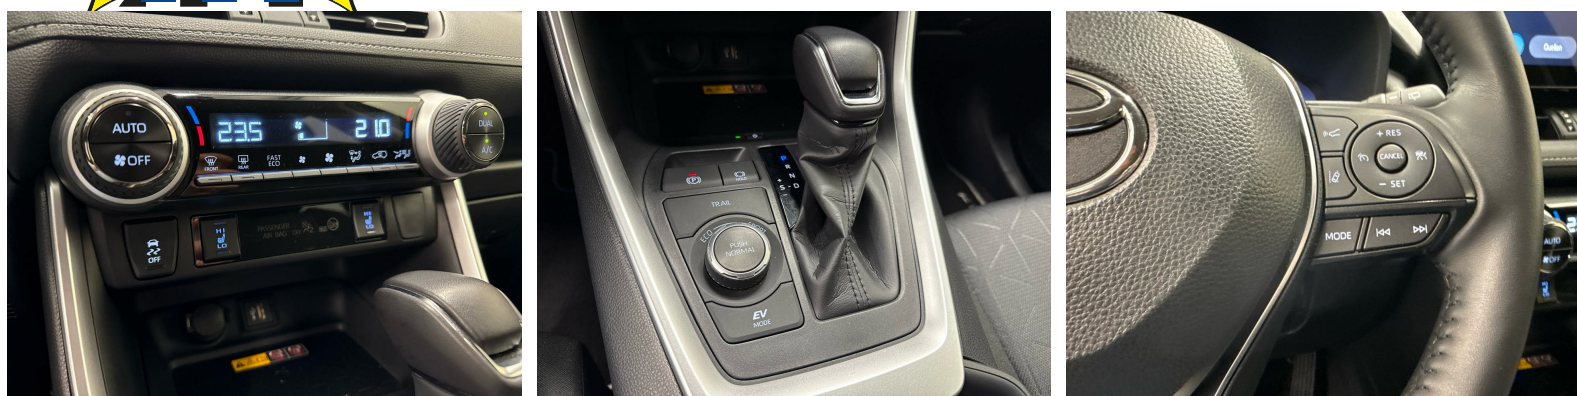

Remarques

AUSSTATTUNG 10 Jahre Werksgarantie • Navi Toyota Connect • Full LED • RF-Kamera • ACC • Assistenzpaket • 17"Alu • PDC+ • Klimatronic • Bergan/abfahrassistent • Drive Mode Select • Licht- & Regensensor • Virtual Cockpit • MyToyota Connected-Dienste • Multifunk.-Lenkrad heizbar & Tiptronic • Smartphone Integration • Nebelscheinwerfer • Spurassistent • Tempomat ACC • Fernlichtassistent • Aktiver Bremsassistent • E-Call Notrufsystem • Verkehrsschilderkennung • Fahreraufmerksamkeitswarnung • Vorkollisionssystem mit Fussgänger- & Radfahrererkennung • Aussenspiegel heizbar/el. verstell- & einklappbar • ESP & ABS • Start-/Stop-System • ISOFIX Kindersitzvorrichtung • Touchscreen • Android & Apple CarPlay • Bluetooth-Telefonanlage • DAB+ • etc.! • Irrtümer, Änderungen und Zwischenverkauf vorbehalten! • Sous réserve d'erreurs, de modifications et de vente intermédiaire !, etc.! **Wir können liefern 400 Autos, 30 Marken sind sofort lieferbar** Bei uns sind 400 Autos aus 30 Marken sofort ab Lager lieferbar. Profitieren Sie von unseren schweizweit dauerhaft günstigen Preisen. Es sprechen viele Gründe dafür, jetzt bei uns vorbeizukommen und sich Ihr Traumauto auszusuchen: -Finden Sie alle Marken und Modelle dank unserer herstellerunabhängigen Fahrzeugauswahl von Neu- und Vorführwagen -Wir sind Ihr starker Partner für die passende Finanzierung, Garantie, Versicherung sowie Service-Pakete Ihres neuen Wunschautos -Alle Fahrzeuge inklusive TCS-Mitgliedschaft -Alle Fahrzeuge inklusive schweizweit gültiger Occasions-Garantie 12 Monate oder sogar mit fortlaufender Herstellergarantie -Wir tauschen Ihr altes Fahrzeug bei uns ein -frei zugängliche Ausstellung an 365 Tagen im Jahr während 24 Stunden am Tag, unser 5'000m2 grosser Ausstellungsplatz ist zudem hell beleuchtet und es sind genügend Kundenparkplätze für Sie da -Immer für Sie da - Ihr persönlicher Ansprechpartner unterstützt Sie in allen Themen rund um Ihr Auto wie zum Beispiel kostengünstige Winterbereifung oder Anhängerkupplungen -Für Service und Reparaturen steht unser regionaler Partnerbetrieb für Sie bereit - auch per online Terminplaner