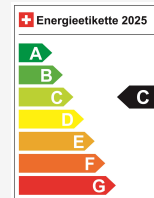

Efficacité énergétique & consommation

Consommation Note* C
Émissions de CO2 107 g/km
Consommation combinée 4.7 l/100 km