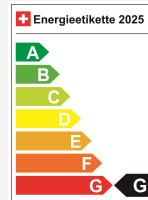

Efficacité énergétique & consommation

Consommation Note* **G**
Stromverbrauch **keine Angabe**