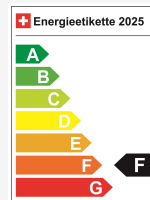

Localisation du véhicule

Aathal

Autoshow Aathal AG
Zürichstrasse 47
8607 Aathal
Planifier sur Google Maps

Efficacité énergétique & consommation

Consommation Note* F
Émissions de CO₂ 164 g/km
Consommation combinée 7.1 l/100 km