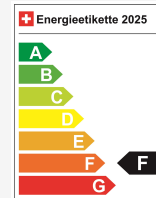

Localisation du véhicule

Aathal

Autoshow Aathal AG
Zürichstrasse 47
8607 Aathal
Planifier sur Google Maps

Efficacité énergétique & consommation

Consommation Note* F
Émissions de CO2 164 g/km
Consommation combinée 7.1 l/100 km