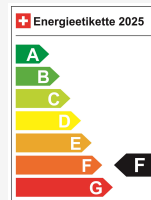

Localisation du véhicule

Aathal

Autoshow Aathal AG
Zürichstrasse 47
8607 Aathal
Planifier sur Google Maps

Efficacité énergétique & consommation

Consommation Note* **F**
Émissions de CO2 **164 g/km**
Consommation combinée **7.1 l/100 km**