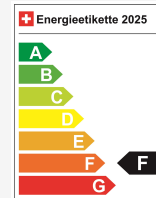

Localisation du véhicule

Aathal

Autoshow Aathal AG
Zürichstrasse 47
8607 Aathal
Planifier sur Google Maps

Efficacité énergétique & consommation

Consommation Note* **F**
Émissions de CO2 **164 g/km**
Consommation combinée **7.1 l/100 km**