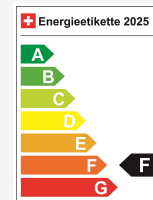

Efficacité énergétique & consommation

Consommation Note* F
Émissions de CO2 164 g/km
Consommation combinée 7.1 l/100 km