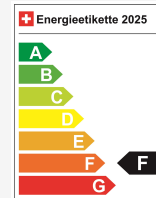

Efficacité énergétique & consommation

Consommation Note*	F
Émissions de CO2	164 g/km
Consommation combinée	7.1 l/100 km