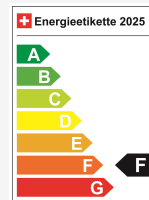

Efficacité énergétique & consommation

Consommation Note* F

Émissions de CO2 164 g/km

Consommation combinée 7.1 l/100 km