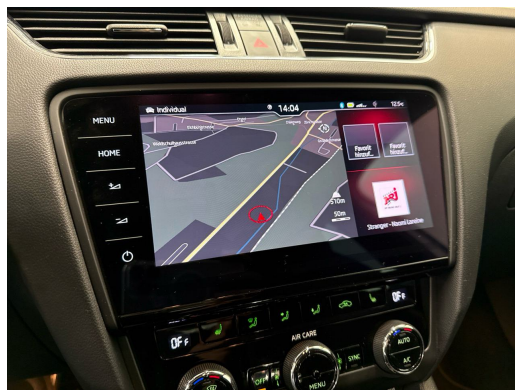

Remarques

AUSSTATTUNG CH-Fahrzeug • 19"Alu • Canton SoundSystem • Navi+ • Tempomat ACC • el. Sitze + Memory • Spurrassistent • Leder/Alcantara • el. Heckklappe • RF-Kamera • Sitzheizung • Klimatronic • PDC+ • Parkhilfe • Xenon-Scheinwerfer • Sportsitze • Fernlichtassistent • Sport-Multifunk.-Lenkrad & Tiptronic • Aktiver Bremsassistent • Bluetooth-Telefonanlage • Aussenspiegel heizbar/el. verstell-& einklappbar • Drive Mode Select • Innen-& Aussenspiegel aut. Abblendbar • Licht-& Regensensor • Mittelarmlehne • Nebelscheinwerfer • Touchscreen • DAB+ • Sprachbedienung • ISOFIX Kindersitzvorrichtung • ESP & ABS • Start-/Stop-System • Privacy-Verglasung • etc.! • Irrtümer, Änderungen und Zwischenverkauf vorbehalten! • Sous réserve d'erreurs, de modifications et de vente intermédiaire !, etc.! **Wir können liefern 400 Autos, 30 Marken sind sofort lieferbar** Bei uns sind 400 Autos aus 30 Marken sofort ab Lager lieferbar. Profitieren Sie von unseren schweizweit dauerhaft günstigen Preisen. Es sprechen viele Gründe dafür, jetzt bei uns vorbeizukommen und sich Ihr Traumauto auszusuchen: -Finden Sie alle Marken und Modelle dank unserer herstellerunabhängigen Fahrzeugauswahl von Neu- und Vorführwagen -Wir sind Ihr starker Partner für die passende Finanzierung, Garantie, Versicherung sowie Service-Pakete Ihres neuen Wunschautos -Alle Fahrzeuge inklusive TCS-Mitgliedschaft -Alle Fahrzeuge inklusive schweizweit gültiger Occasions-Garantie 12 Monate oder sogar mit fortlaufender Herstellergarantie -Wir tauschen Ihr altes Fahrzeug bei uns ein -frei zugängliche Ausstellung an 365 Tagen im Jahr während 24 Stunden am Tag, unser 5'000m2 grosser Ausstellungsplatz ist zudem hell beleuchtet und es sind genügend Kundenparkplätze für Sie da -Immer für Sie da – Ihr persönlicher Ansprechpartner unterstützt Sie in allen Themen rund um Ihr Auto wie zum Beispiel kostengünstige Winterbereifung oder Anhängerkupplungen -Für Service und Reparaturen steht unser regionaler Partnerbetrieb für Sie bereit - auch per online Terminplaner