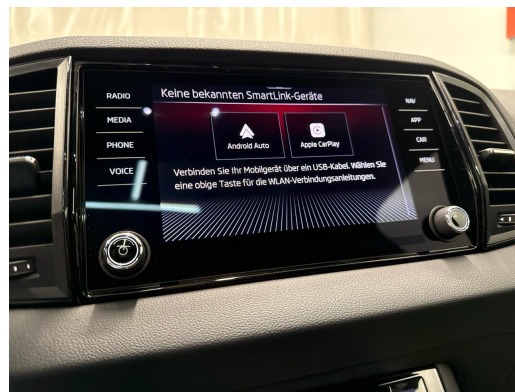

Remarques

AUSSTATTUNG NEUSTES MODELL • Panodach • AHK • Navi+ • Matrix LED • Assistenzpaket • el. Heckklappe & Virtual Pedal • ACC • Klimatronic • RF-Kamera • PDC+ • Sportsitze heizbar • Virtual Cockpit • Sport-Multif.-Lenkrad heizbar & Tiptronic • Ambientebeleuchtung • Drive Mode Select • 230V Steckdose • Licht- & Regensensor • Innen- & Aussenspiegel aut. Abblendbar • Mittelarmlehne • Kurvenlicht • Spurassistent • Tempomat ACC • Bergan/abfahrassistent • E-Call Notrufsystem • Reifendruckkontrolle • Verkehrsschilderkennung • Ablenkungs- & Müdigkeitserkennung • Allwetter/Abbiege- & Autobahnlicht • ktiver Bremsassistent • Alufelgen • Android & Apple CarPlay • Smartphone Integration • Bluetooth-Telefonanlage • DAB+ • Alcantara/Stoff • ESP & ABS • Start-/Stop-System • ISOFIX Kindersitzvorrichtung • Aussenspiegel heizbar/el. verstell- & einklappbar • Anhängerkupplung schwenkbar • Privacy-Verglasung • etc.! • Irrtümer, Änderungen und Zwischenverkauf vorbehalten! • Sous réserve d'erreurs, de modifications et de vente intermédiaire !, etc.! **Wir können liefern 400 Autos, 30 Marken sind sofort lieferbar** Bei uns sind 400 Autos aus 30 Marken sofort ab Lager lieferbar. Profitieren Sie von unseren schweizweit dauerhaft günstigen Preisen. Es sprechen viele Gründe dafür, jetzt bei uns vorbeizukommen und sich Ihr Traumauto auszusuchen: -Finden Sie alle Marken und Modelle dank unserer herstellerunabhängigen Fahrzeugauswahl von Neu- und Vorfürwagen -Wir sind Ihr starker Partner für die passende Finanzierung, Garantie, Versicherung sowie Service-Pakete Ihres neuen Wunschautos -Alle Fahrzeuge inklusive TCS-Mitgliedschaft -Alle Fahrzeuge inklusive schweizweit gültiger Occasions-Garantie 12 Monate oder sogar mit fortlaufender Herstellergarantie -Wir tauschen Ihr altes Fahrzeug bei uns ein -frei zugängliche Ausstellung an 365 Tagen im Jahr während 24 Stunden am Tag, unser 5'000m2 grosser Ausstellungsplatz ist zudem hell beleuchtet und es sind genügend Kundenparkplätze für Sie da -Immer für Sie da - Ihr persönlicher Ansprechpartner unterstützt Sie in allen Themen rund um Ihr Auto wie zum Beispiel kostengünstige Winterbereifung oder Anhängerkupplungen -Für Service und Reparaturen steht unser regionaler Partnerbetrieb für Sie bereit - auch per online Terminplaner