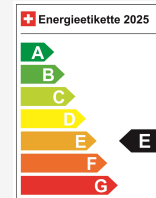

Efficacité énergétique & consommation

Consommation Note* E

Émissions de CO2 141 g/km

Consommation combinée 6.2 l/100 km