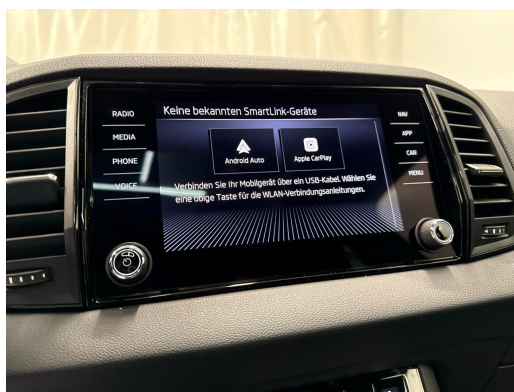

Remarques

AUSSTATTUNG NEUSTES MODELL • Panodach • AHK • NAVI+ • Matrix LED • Assistenzpaket • el. Heckklappe & Virtual Pedal • ACC • Klimatronic • RF-Kamera • PDC+ • Sportsitze heizbar • Virtual Cockpit • Sport-Multif.-Lenkrad heizbar & Tiptronic • Ambientebeleuchtung • Drive Mode Select • 230V Steckdose • Licht- & Regensensor • Innen- & Aussenspiegel aut. Abblendbar • Mittelarmlehne • Kurvenlicht • Spurassistent • Tempomat ACC • Bergan/abfahrassistent • E-Call Notrufsystem • Reifendruckkontrolle • Verkehrsschilderkennung • Ablenkungs- & Müdigkeitserkennung • Allwetter/Abbiege- & Autobahnlicht • ktiver Bremsassistent • Alufelgen • Android & Apple CarPlay • Smartphone Integration • Bluetooth-Telefonanlage • DAB+ • Alcantara/Stoff • ESP & ABS • Start-/Stop-System • ISOFIX Kindersitzvorrichtung • Aussenspiegel heizbar/el. verstell- & einklappbar • Anhängerkupplung schwenkbar • Privacy-Verglasung • etc.! • Irrtümer, Änderungen und Zwischenverkauf vorbehalten! • Sous réserve d'erreurs, de modifications et de vente intermédiaire !, etc.! **Wir können liefern 400 Autos, 30 Marken sind sofort lieferbar** Bei uns sind 400 Autos aus 30 Marken sofort ab Lager lieferbar. Profitieren Sie von unseren schweizweit dauerhaft günstigen Preisen. Es sprechen viele Gründe dafür, jetzt bei uns vorbeizukommen und sich Ihr Traumauto auszusuchen: -Finden Sie alle Marken und Modelle dank unserer herstellerunabhängigen Fahrzeugauswahl von Neu- und Vorführwagen -Wir sind Ihr starker Partner für die passende Finanzierung, Garantie, Versicherung sowie Service-Pakete Ihres neuen Wunschautos -Alle Fahrzeuge inklusive TCS-Mitgliedschaft -Alle Fahrzeuge inklusive schweizweit gültiger Occasions-Garantie 12 Monate oder sogar mit fortlaufender Herstellergarantie -Wir tauschen Ihr altes Fahrzeug bei uns ein -frei zugängliche Ausstellung an 365 Tagen im Jahr während 24 Stunden am Tag, unser 5'000m2 grosser Ausstellungsplatz ist zudem hell beleuchtet und es sind genügend Kundenparkplätze für Sie da -Immer für Sie da - Ihr persönlicher Ansprechpartner unterstützt Sie in allen Themen rund um Ihr Auto wie zum Beispiel kostengünstige Winterbereifung oder Anhängerkupplungen -Für Service und Reparaturen steht unser regionaler Partnerbetrieb für Sie bereit - auch per online Terminplaner