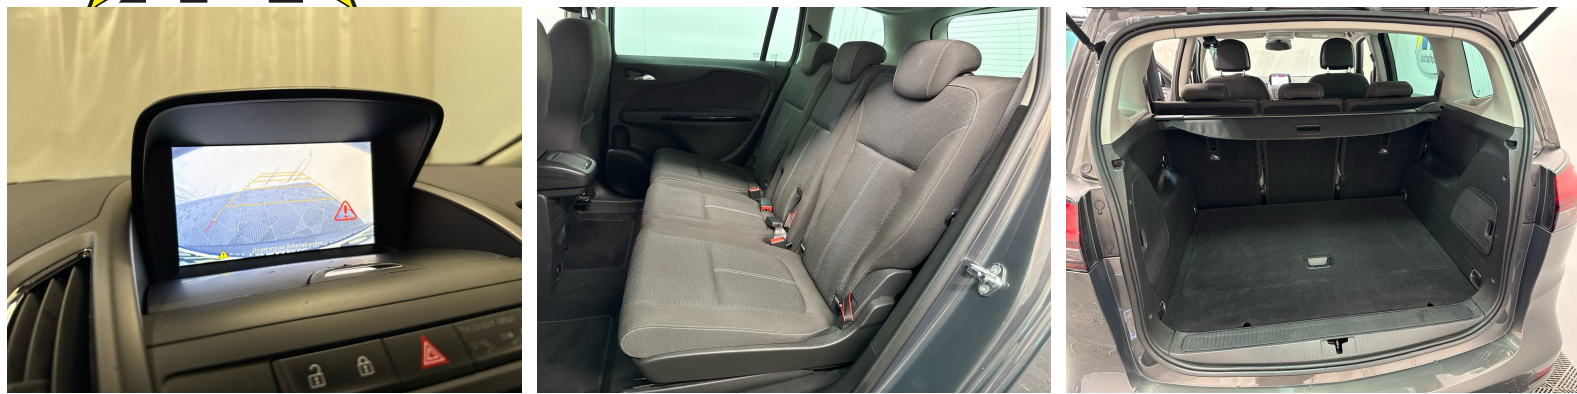

Remarques

AUSSTATTUNG Anhängerkupplung abnehmbar • 17" Alufelgen • Navigation • 2Z
Klimatronic • DAB+ • RF-Kamera • PDC plus • Tempomat • Totwinkelassistent •
Bluetooth-Telefonanlage • Xenon-Scheinwerfer • ESP & ABS • ISOFIX
Kindersitzvorrichtung • Aussenspiegel heizbar/el. verstell- & einklappbar • Innen- &
Aussenspiegel aut. Abblendbar • Licht- & Regensensor • Mittelarmlehne • Multifunk.-
Lenkrad • Privacy-Verglasung • etc.! • Irrtümer, Änderungen und Zwischenverkauf
vorbehalten! • Sous réserve d'erreurs, de modifications et de vente intermédiaire !,
etc.! **Wir können liefern 400 Autos, 30 Marken sind sofort lieferbar** Bei uns sind 400
Autos aus 30 Marken sofort ab Lager lieferbar. Profitieren Sie von unseren
schweizweit dauerhaft günstigen Preisen. Es sprechen viele Gründe dafür, jetzt bei
uns vorbeizukommen und sich Ihr Traumauto auszusuchen: -Finden Sie alle Marken
und Modelle dank unserer herstellerunabhängigen Fahrzeugauswahl von Neu- und
Vorführgagen -Wir sind Ihr starker Partner für die passende Finanzierung, Garantie,
Versicherung sowie Service-Pakete Ihres neuen Wunschautos -Alle Fahrzeuge
inklusive TCS-Mitgliedschaft -Alle Fahrzeuge inklusive schweizweit gültiger
Occasions-Garantie 12 Monate oder sogar mit fortlaufender Herstellergarantie -Wir
tauschen Ihr altes Fahrzeug bei uns ein -frei zugängliche Ausstellung an 365 Tagen im
Jahr während 24 Stunden am Tag, unser 5'000m² grosser Ausstellungsplatz ist zudem
hell beleuchtet und es sind genügend Kundenparkplätze für Sie da -Immer für Sie da
- Ihr persönlicher Ansprechpartner unterstützt Sie in allen Themen rund um Ihr Auto
wie zum Beispiel kostengünstige Winterbereifung oder Anhängerkupplungen -Für
Service und Reparaturen steht unser regionaler Partnerbetrieb für Sie bereit - auch
per online Terminplaner