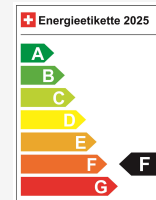

Localisation du véhicule

Aathal

Autoshow Aathal AG
Zürichstrasse 47
8607 Aathal
Planifier sur Google Maps

Efficacité énergétique & consommation

Consommation Note* F
Émissions de CO2 154 g/km
Consommation combinée 6.8 l/100 km