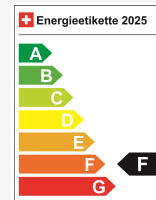

Efficacité énergétique & consommation

Consommation Note* **F**
Émissions de CO2 **145 g/km**
Consommation combinée **7 l/100 km**