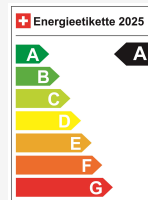

Efficacité énergétique & consommation

Consommation Note* A
Émissions de CO2 40 g/km
Consommation combinée 1.4 l/100 km