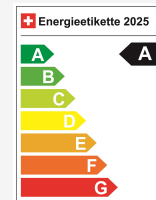

Efficacité énergétique & consommation

Consommation Note* A
Émissions de CO2 40 g/km
Consommation combinée 1.4 l/100 km