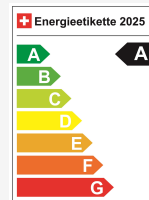

## Caractéristiques techniques

Portes / Places	5 / 5
Couleur intérieure	Schwarz
Cylindrée	1'498 cm <sup>3</sup>
Cylindre	3
Hp	270 hp
Verbrauch in l/100 km	0/0/1.4 (Stadt/Land/Total)
Elektrische Reichweite	57 km
Kapazität der Batterie	15 kWh
Stromverbrauch	keine Angabe
Internal Number	68150
Ab MFK	Ja

## Efficacité énergétique & consommation

Consommation Note*	A
Émissions de CO2	40 g/km
Consommation combinée	1.4 l/100 km