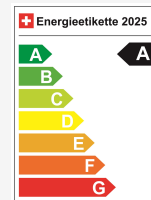

Prix de vente CHF 54'500.-

À partir de / mois CHF 0.00

Prix neuf 84'230 / Preisvorteil CHF 29'730.-

Caractéristiques techniques

Portes / Places	5 / 5
Couleur intérieure	Schwarz
Cylindrée	1'498 cm ³
Cylindre	3
Hp	270 hp
Verbrauch in l/100 km	0/0/1.3 (Stadt/Land/Total)
Elektrische Reichweite	57 km
Kapazität der Batterie	15 kWh
Stromverbrauch	keine Angabe
Internal Number	68151
Ab MFK	Ja

Localisation du véhicule

Aathal

Autoshow Aathal AG

Zürichstrasse 47

8607 Aathal

Planifier sur Google Maps

Efficacité énergétique & consommation

Consommation Note*	A
Émissions de CO2	30 g/km
Consommation combinée	1.3 l/100 km