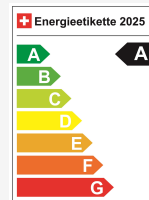

Prix de vente CHF 54'500.-

À partir de / mois CHF 0.00

Prix neuf 84'230 / Preisvorteil CHF 29'730.-

Caractéristiques techniques

Portes / Places	5 / 5
Couleur intérieure	Schwarz
Cylindrée	1'498 cm ³
Cylindre	3
Hp	270 hp
Verbrauch in l/100 km	0/0/1.3 (Stadt/Land/Total)
Elektrische Reichweite	57 km
Kapazität der Batterie	15 kWh
Stromverbrauch	keine Angabe
Internal Number	68151
Ab MFK	Ja

Localisation du véhicule

Aathal

Autoshow Aathal AG

Zürichstrasse 47

8607 Aathal

Planifier sur Google Maps

Efficacité énergétique & consommation

Consommation Note*	A
Émissions de CO2	30 g/km
Consommation combinée	1.3 l/100 km