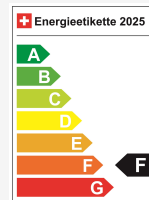

Efficacité énergétique & consommation

Consommation Note* F

Émissions de CO2 174 g/km

Consommation combinée 6.5 l/100 km