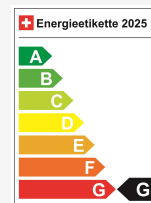

Efficacité énergétique & consommation

Consommation Note* G

Émissions de CO2 218 g/km

Consommation combinée 8.3 l/100 km

Votre conseil personnalisé

Renat Uruqi

Ventes

DE, EN, SQ-AL