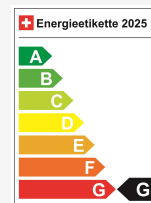

Efficacité énergétique & consommation

Consommation Note* G

Émissions de CO2 218 g/km

Consommation combinée 8.3 l/100 km

Votre conseil personnalisé

Carlos Vieira

Planification et achats, Direction des ventes