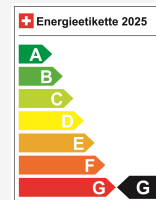

Efficacité énergétique & consommation

Consommation Note*	G
Émissions de CO2	177 g/km
Consommation combinée	7.8 l/100 km