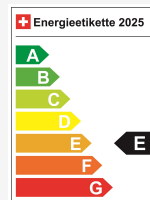

Localisation du véhicule

Aathal

Autoshow Aathal AG
Zürichstrasse 47
8607 Aathal
Planifier sur Google Maps

Efficacité énergétique & consommation

Consommation Note* **E**
Émissions de CO2 **131 g/km**
Consommation combinée **5.8 l/100 km**