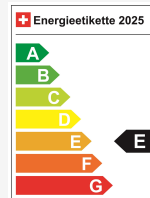

Localisation du véhicule

Aathal

Autoshow Aathal AG
Zürichstrasse 47
8607 Aathal
Planifier sur Google Maps

Efficacité énergétique & consommation

Consommation Note*	E
Émissions de CO2	131 g/km
Consommation combinée	5.8 l/100 km