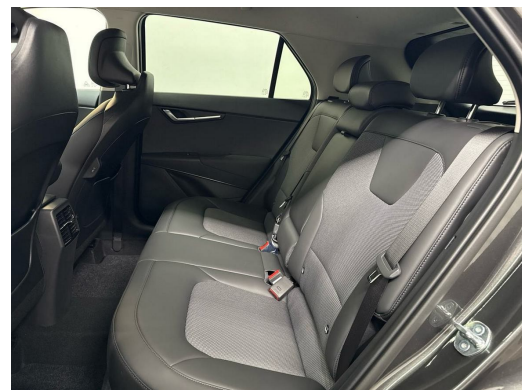

Remarques