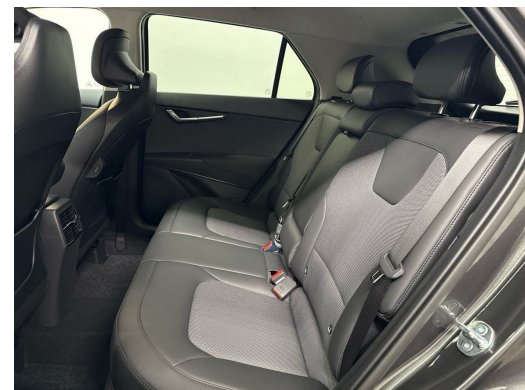

Remarques