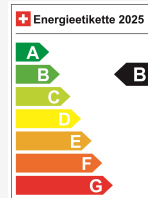

Efficacité énergétique & consommation

Consommation Note* B

Émissions de CO2 29 g/km

Consommation combinée 1.3 l/100 km