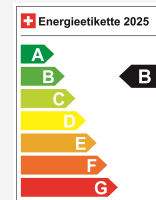

Efficacité énergétique & consommation

Consommation Note* B
Émissions de CO2 29 g/km
Consommation combinée 1.3 l/100 km