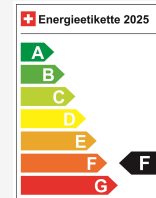

Prix de vente CHF 3'900.-

À partir de / mois CHF 0.00

Prix neuf **41'950** / Preisvorteil **CHF 38'050.-**

Caractéristiques techniques

Portes / Places	5 / 7
Couleur intérieure	Beige
Cylindrée	2'199 cm ³
Cylindre	4
Hp	195 hp
Leergewicht	2'262 kg
Verbrauch in l/100 km	8.8/5.6/6.7 (Stadt/Land/Total)
Internal Number	68223
Ab MFK	Nein
Direkt-/Parallelimport	Ja

Localisation du véhicule

Aathal

Autoshow Aathal AG
Zürichstrasse 47
8607 Aathal
Planifier sur Google Maps

Efficacité énergétique & consommation

Consommation Note*	F
Émissions de CO2	179 g/km
Consommation combinée	6.7 l/100 km