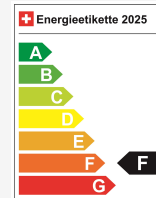

## Caractéristiques techniques

Portes / Places	5 / 7
Couleur intérieure	Beige
Cylindrée	2'199 cm <sup>3</sup>
Cylindre	4
Hp	195 hp
Leergewicht	2'262 kg
Verbrauch in l/100 km	8.8/5.6/6.7 (Stadt/Land/Total)
Internal Number	68223
Ab MFK	Nein
Direkt-/Parallelimport	Ja

## Efficacité énergétique & consommation

Consommation Note*	F
Émissions de CO2	179 g/km
Consommation combinée	6.7 l/100 km