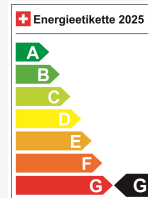

Efficacité énergétique & consommation

Consommation Note* G

Émissions de CO2 244 g/km

Consommation combinée 10.4 l/100 km