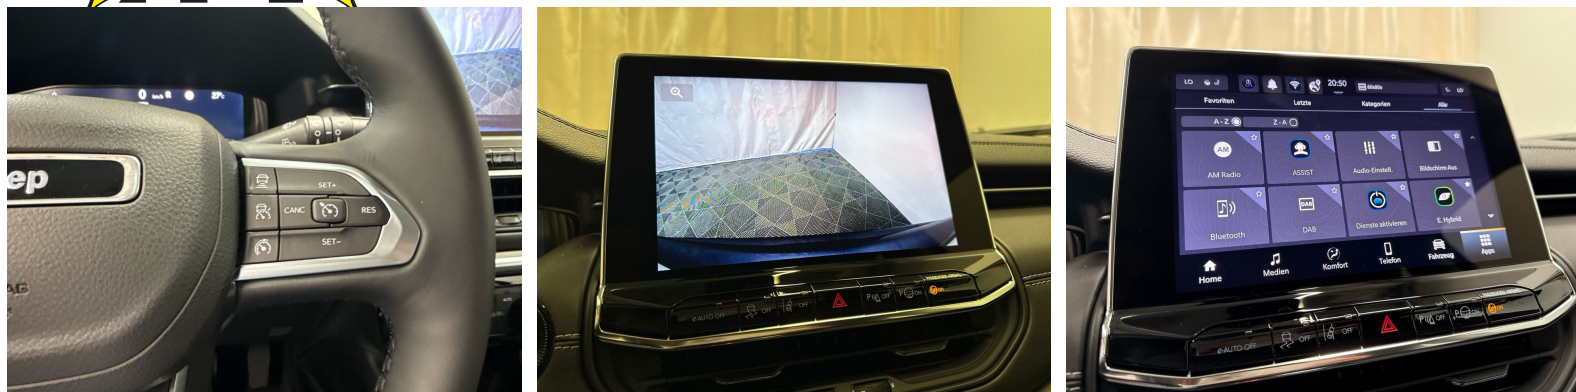

## Remarques

AUSSTATTUNG Navi U-Connect • Full LED • Winter-Paket • Keyless+ • Tempomat ACC • 17"Alu • Teilleder Sportsitze heizbar • Spurrassistent • RF-Kamera • PDC+ • Virtual Cockpit • 2-Zonen Klimatronic • Sport-Multifunk.-Lenkrad heizbar & Tiptronic • DAB+ • Smartphone Integration & Wireless Charger • Fernlichtassistent • Aktiver Bremsassistent • Bergan/abfahrassistent • Licht- & Regensensor • Mittelarmlehne • Nebelscheinwerfer • Touchscreen • Verkehrsschilderkennung • ZV mit Fernbedienung • Bordcomputer • Android & Apple CarPlay • Smartphone Integration • Bluetooth-Telefonanlage • Aussenspiegel heizbar/el. verstell-& einklappbar • ESP & ABS • Start-/Stop-System • etc.! • Irrtümer, Änderungen und Zwischenverkauf vorbehalten! • Sous réserve d'erreurs, de modifications et de vente intermédiaire !, etc.! **Wir können liefern 400 Autos, 30 Marken sind sofort lieferbar** Bei uns sind 400 Autos aus 30 Marken sofort ab Lager lieferbar. Profitieren Sie von unseren schweizweit dauerhaft günstigen Preisen. Es sprechen viele Gründe dafür, jetzt bei uns vorbeizukommen und sich Ihr Traumauto auszusuchen: -Finden Sie alle Marken und Modelle dank unserer herstellerunabhängigen Fahrzeugauswahl von Neu- und Vorführwagen -Wir sind Ihr starker Partner für die passende Finanzierung, Garantie, Versicherung sowie Service-Pakete Ihres neuen Wunschautos -Alle Fahrzeuge inklusive TCS-Mitgliedschaft -Alle Fahrzeuge inklusive schweizweit gültiger Occasions-Garantie 12 Monate oder sogar mit fortlaufender Herstellergarantie -Wir tauschen Ihr altes Fahrzeug bei uns ein -frei zugängliche Ausstellung an 365 Tagen im Jahr während 24 Stunden am Tag, unser 5'000m2 grosser Ausstellungsplatz ist zudem hell beleuchtet und es sind genügend Kundenparkplätze für Sie da -Immer für Sie da - Ihr persönlicher Ansprechpartner unterstützt Sie in allen Themen rund um Ihr Auto wie zum Beispiel kostengünstige Winterbereifung oder Anhängerkupplungen -Für Service und Reparaturen steht unser regionaler Partnerbetrieb für Sie bereit - auch per online Terminplaner