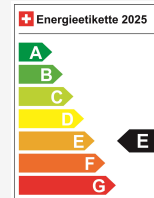

Efficacité énergétique & consommation

Émissions de CO2 130 g/km
Consommation combinée 5.7 l/100 km